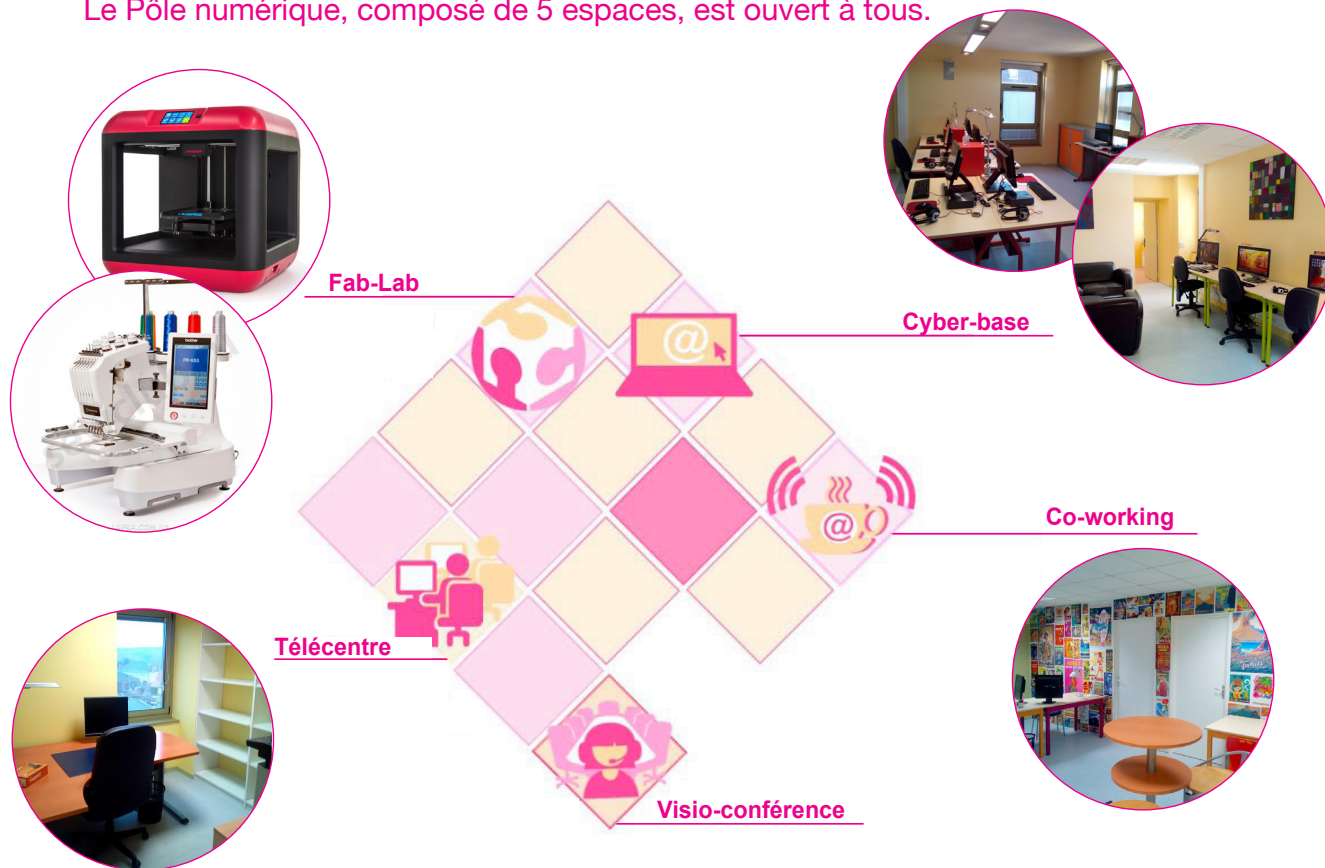

Vous souhaitez créer une entreprise et vous implanter sur le territoire? Vous recherchez un terrain sur lequel construire?

La Zone d'Activités Economiques de Cougnac s'inscrit dans une logique de développement durable au cœur d'un environnement préservé et dispose d'une surface commercialisable de 39 175 m².

Un Pôle numérique au coeur de Gourdon !

Depuis le 28 Novembre 2016, l'équipe du Pôle Numérique vous accueille au 20 Boulevard des Martyrs au coeur de Gourdon! Ce projet développé par la Communauté de Communes Quercy Bouriane, s'inscrit dans une politique globale de transition numérique sur nos territoires ruraux. Le Pôle numérique, composé de 5 espaces, est ouvert à tous.

- La **Cyberbase** est une structure ouverte à tous les publics, qui propose dans un cadre moderne et convivial, l'accès aux outils informatiques et à l'internet, ainsi qu'une zone hot-spot wifi sécurisée. Cet espace est un lieu privilégié où, tout au long de l'année, on peut s'informer, être conseillé, découvrir, s'initier et se familiariser avec l'univers informatique, le multimédia, l'internet et la communication.