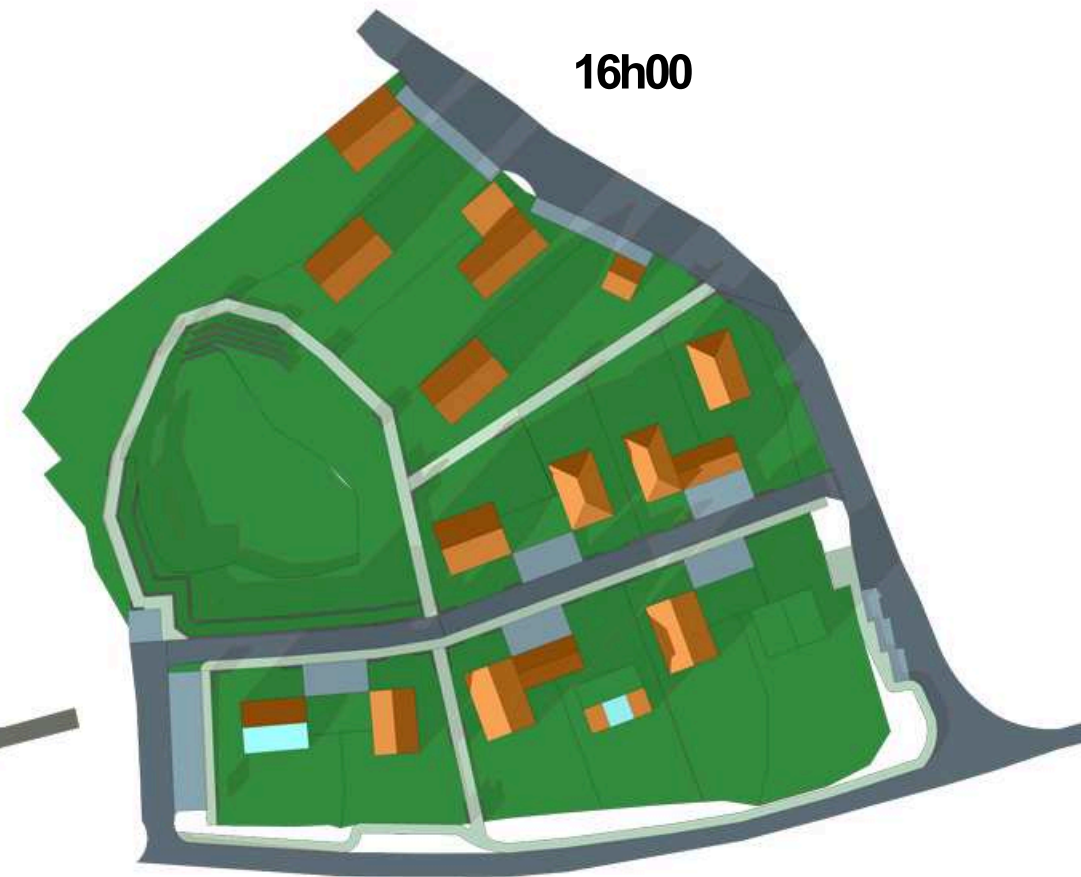

21 décembre

8h00

12h00

16h00

21 juin

7h30

12h30

17h30

ÉTUDE D'ENSOLEILLEMENT 1/2 - HAMEAU LOU VILLARÉ - 46300 GOURDON